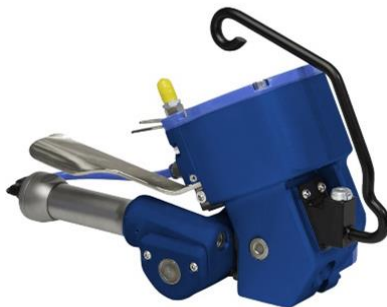

PAKTEK ERP19 Havalı çember makinası	
MARKA	Paktek
MODEL	Erp 19
ÖZELLİK	Pnömatik / 6-8 Bar
ÇEMBER TİPİ	12- 16 -19 mm Polyester çember
HIZ	1300 cm Saniye / Germe Kuvveti : 3500 N
AĞIRLIK	4,00 Kg
MENŞE	ÇİN MALI

PAKTEK ERP19HT Havalı çember makinası	
MARKA	Paktek
MODEL	Erp 19HT
ÖZELLİK	Pnömatik / 6-8 Bar
ÇEMBER TİPİ	12- 16 -19 mm Polyester çember
HIZ	1300 cm Saniye / Germe Kuvveti : 6000 N
AĞIRLIK	4,00 Kg
MENŞE	ÇİN MALI

PAKTEK PT KZ32 Havalı çelik çember makinası	
MARKA	Paktek
MODEL	PT KZ32
ÖZELLİK	Pnömatik / 6-8 Bar
ÇEMBER TİPİ	32mm Çelik çember - TOKALI
HIZ	4,2 Metre - Dakika / Germe Kuvveti : 6300 N
AĞIRLIK	14 Kg
MENŞE	ÇİN MALI

PAKTEK PTKZ19 Havalı çelik çember makinası	
MARKA	Paktek
MODEL	PTKZ 19
ÖZELLİK	Pnömatik / 6-8 Bar
ÇEMBER TİPİ	19 Çelik çember / TOKALI
HIZ	5.5 metre- dakika / Germe Kuvveti : 3000 N
AĞIRLIK	5,00 Kg
MENŞE	ÇİN MALI