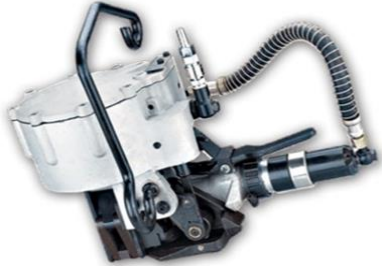

PAKTEK ERP19 Havalı çember makinası	
MARKA	Paktek
MODEL	Erp 19
ÖZELLİK	Pnömatik / 6-8 Bar
ÇEMBER TİPİ	12- 16 -19 mm Polyester çember
HIZ	1300 cm Saniye / Germe Kuvveti : 3500 N
AĞIRLIK	4,00 Kg
MENŞE	ÇİN MALI

PAKTEK ERP19HT Havalı çember makinası	
MARKA	Paktek
MODEL	Erp 19HT
ÖZELLİK	Pnömatik / 6-8 Bar
ÇEMBER TİPİ	12- 16 -19 mm Polyester çember
HIZ	1300 cm Saniye / Germe Kuvveti : 6000 N
AĞIRLIK	4,00 Kg
MENŞE	ÇİN MALI

PAKTEK PT KZ32 Havalı çelik çember makinası	
MARKA	Paktek
MODEL	PT KZ32
ÖZELLİK	Pnömatik / 6-8 Bar
ÇEMBER TİPİ	32mm Çelik çember - TOKALI
HIZ	4,2 Metre - Dakika / Germe Kuvveti : 6300 N
AĞIRLIK	14 Kg
MENŞE	ÇİN MALI

PAKTEK PTKZ19 Havalı çelik çember makinası	
MARKA	Paktek
MODEL	PTKZ 19
ÖZELLİK	Pnömatik / 6-8 Bar
ÇEMBER TİPİ	19 Çelik çember / TOKALI
HIZ	5.5 metre- dakika / Germe Kuvveti : 3000 N
AĞIRLIK	5,00 Kg
MENŞE	ÇİN MALI