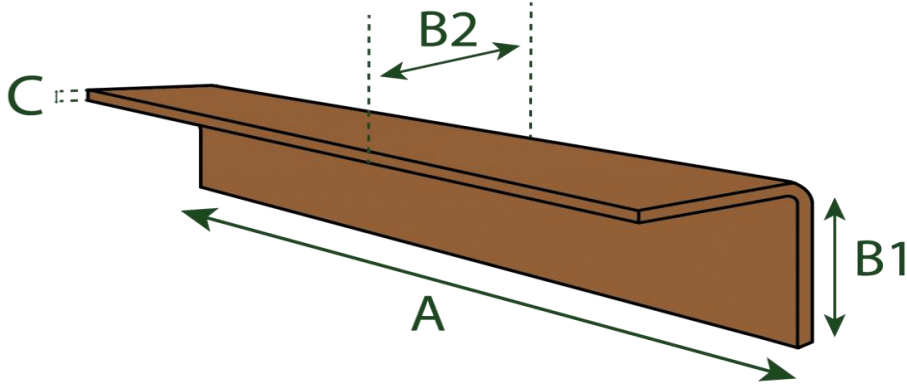

REKEPAK

*Karton Köşebent Üretiyoruz
En Değerli Ürünlerinizi Korumak İçin*

www.rekepak.com

ÜRÜN KATALOĞU

REKEPAK

Karton Köşebent İmalatı

Karton Köşebent Üretim Ölçüleri

A	B1	B2	C
100 mm - 6000 mm arası	30 mm – 100 mm arası	30 mm – 100 mm arası	2mm – 10 mm arası

İstediğiniz ebat, boy, kalitede ve renkde, baskılı baskısız olarak üretmekteyiz.

Karton Köşebent ; paletlerin veya ürünlerin yıkılmasını,dağılmasını, darbe almasını, tehlike ve riskleri ortadan kaldırır.

Kanat Geniřliđi : 40x40x4 mm - 50x50x5 mm ölçülerinde
Uzunluk : 100mm – 6000 mm arası ölçülerde

Kullanımı kolay ve pratiktir.
Hafif malzemedен üretilmiştir.
Çevre dostu, %100 geri dönüşümlüdür

Çentikli Köşebent

ÇENTİKLİ KÖŞEBENT YUVARLAK YÜZEYLER İÇİN 30x30mm / 100x100 mm Kanat genişliđi arası 2mm / 10mm et kalınlıđı arası ölçülerde, İstediđiniz Boy, Ebat, Kalınlık ve Renk'de Üretimizi Mevcuttur

Kilitli Köşebent